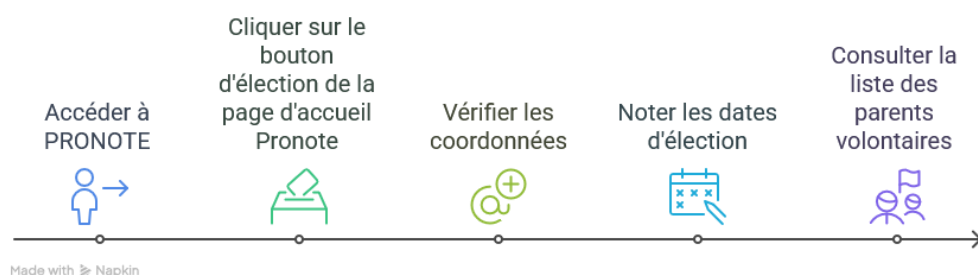

ÉLECTIONS DES REPRÉSENTANTS DES PARENTS D'ÉLÈVES

En 2025, les élections des représentants des parents d'élèves se déroulent par voie électronique via PRONOTE. Vous allez pouvoir élire vos représentants en vous connectant à votre Espace Parents.

Se connecter pour la 1ère fois à la plateforme d'élection

Connectez-vous à votre Espace PRONOTE via [ENT41](#) ou sur votre application mobile de votre téléphone puis cliquez sur le bouton "Accéder à la plateforme d'élections" sur votre page d'accueil Pronote.

Processus de connexion à la plateforme d'élection